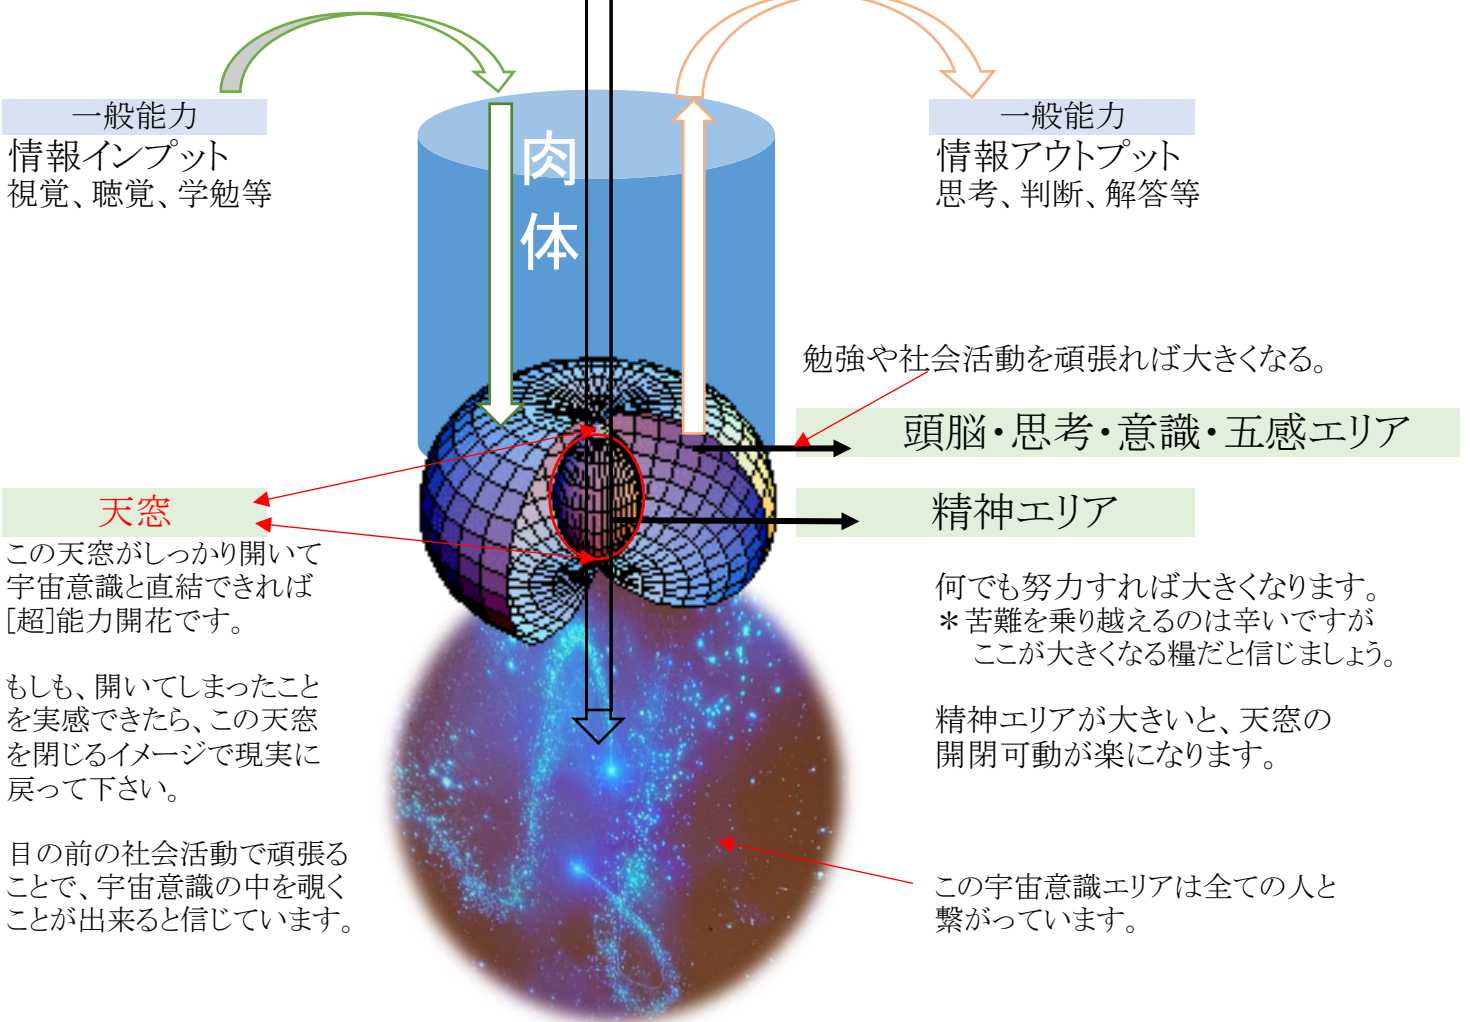

“存在”の場所 心の奥底に存在しており、天(空)とはここから繋がっている。
 (女性は存在と繋がるルートが違う)

[超]能力のONとOFF

[超]能力の情報ルート

情報のインプット・アウトプットが同じ線で繋がる。

例えば、物や人のオーラを見る場合、この情報ルートが
 頭脳エリアや精神エリアのフィルターを通して(触れて)
 しまうとノイズになります。(中途半端な能力)
 見え方は、肉体の目で見ていますが、頭脳エリアを
 関与させていない不思議な感じです。

一般能力
 情報インプット
 視覚、聴覚、学勉等

一般能力
 情報アウトプット
 思考、判断、解答等

肉体

勉強や社会活動を頑張れば大きくなる。

頭脳・思考・意識・五感エリア

天窓

この天窓がしっかり開いて
 宇宙意識と直結できれば
 [超]能力開花です。

もしも、開いてしまったこと
 を実感できたら、この天窓
 を閉じるイメージで現実
 に戻って下さい。

目の前の社会活動で頑張る
 ことで、宇宙意識の中を覗く
 ことが出来ると信じています。

精神エリア

何でも努力すれば大きくなります。
 *苦難を乗り越えるのは辛いですが
 ここが大きくなる糧だと信じましょう。

精神エリアが大きいと、天窓の
 開閉可動が楽になります。

この宇宙意識エリアは全ての人と
 繋がっています。